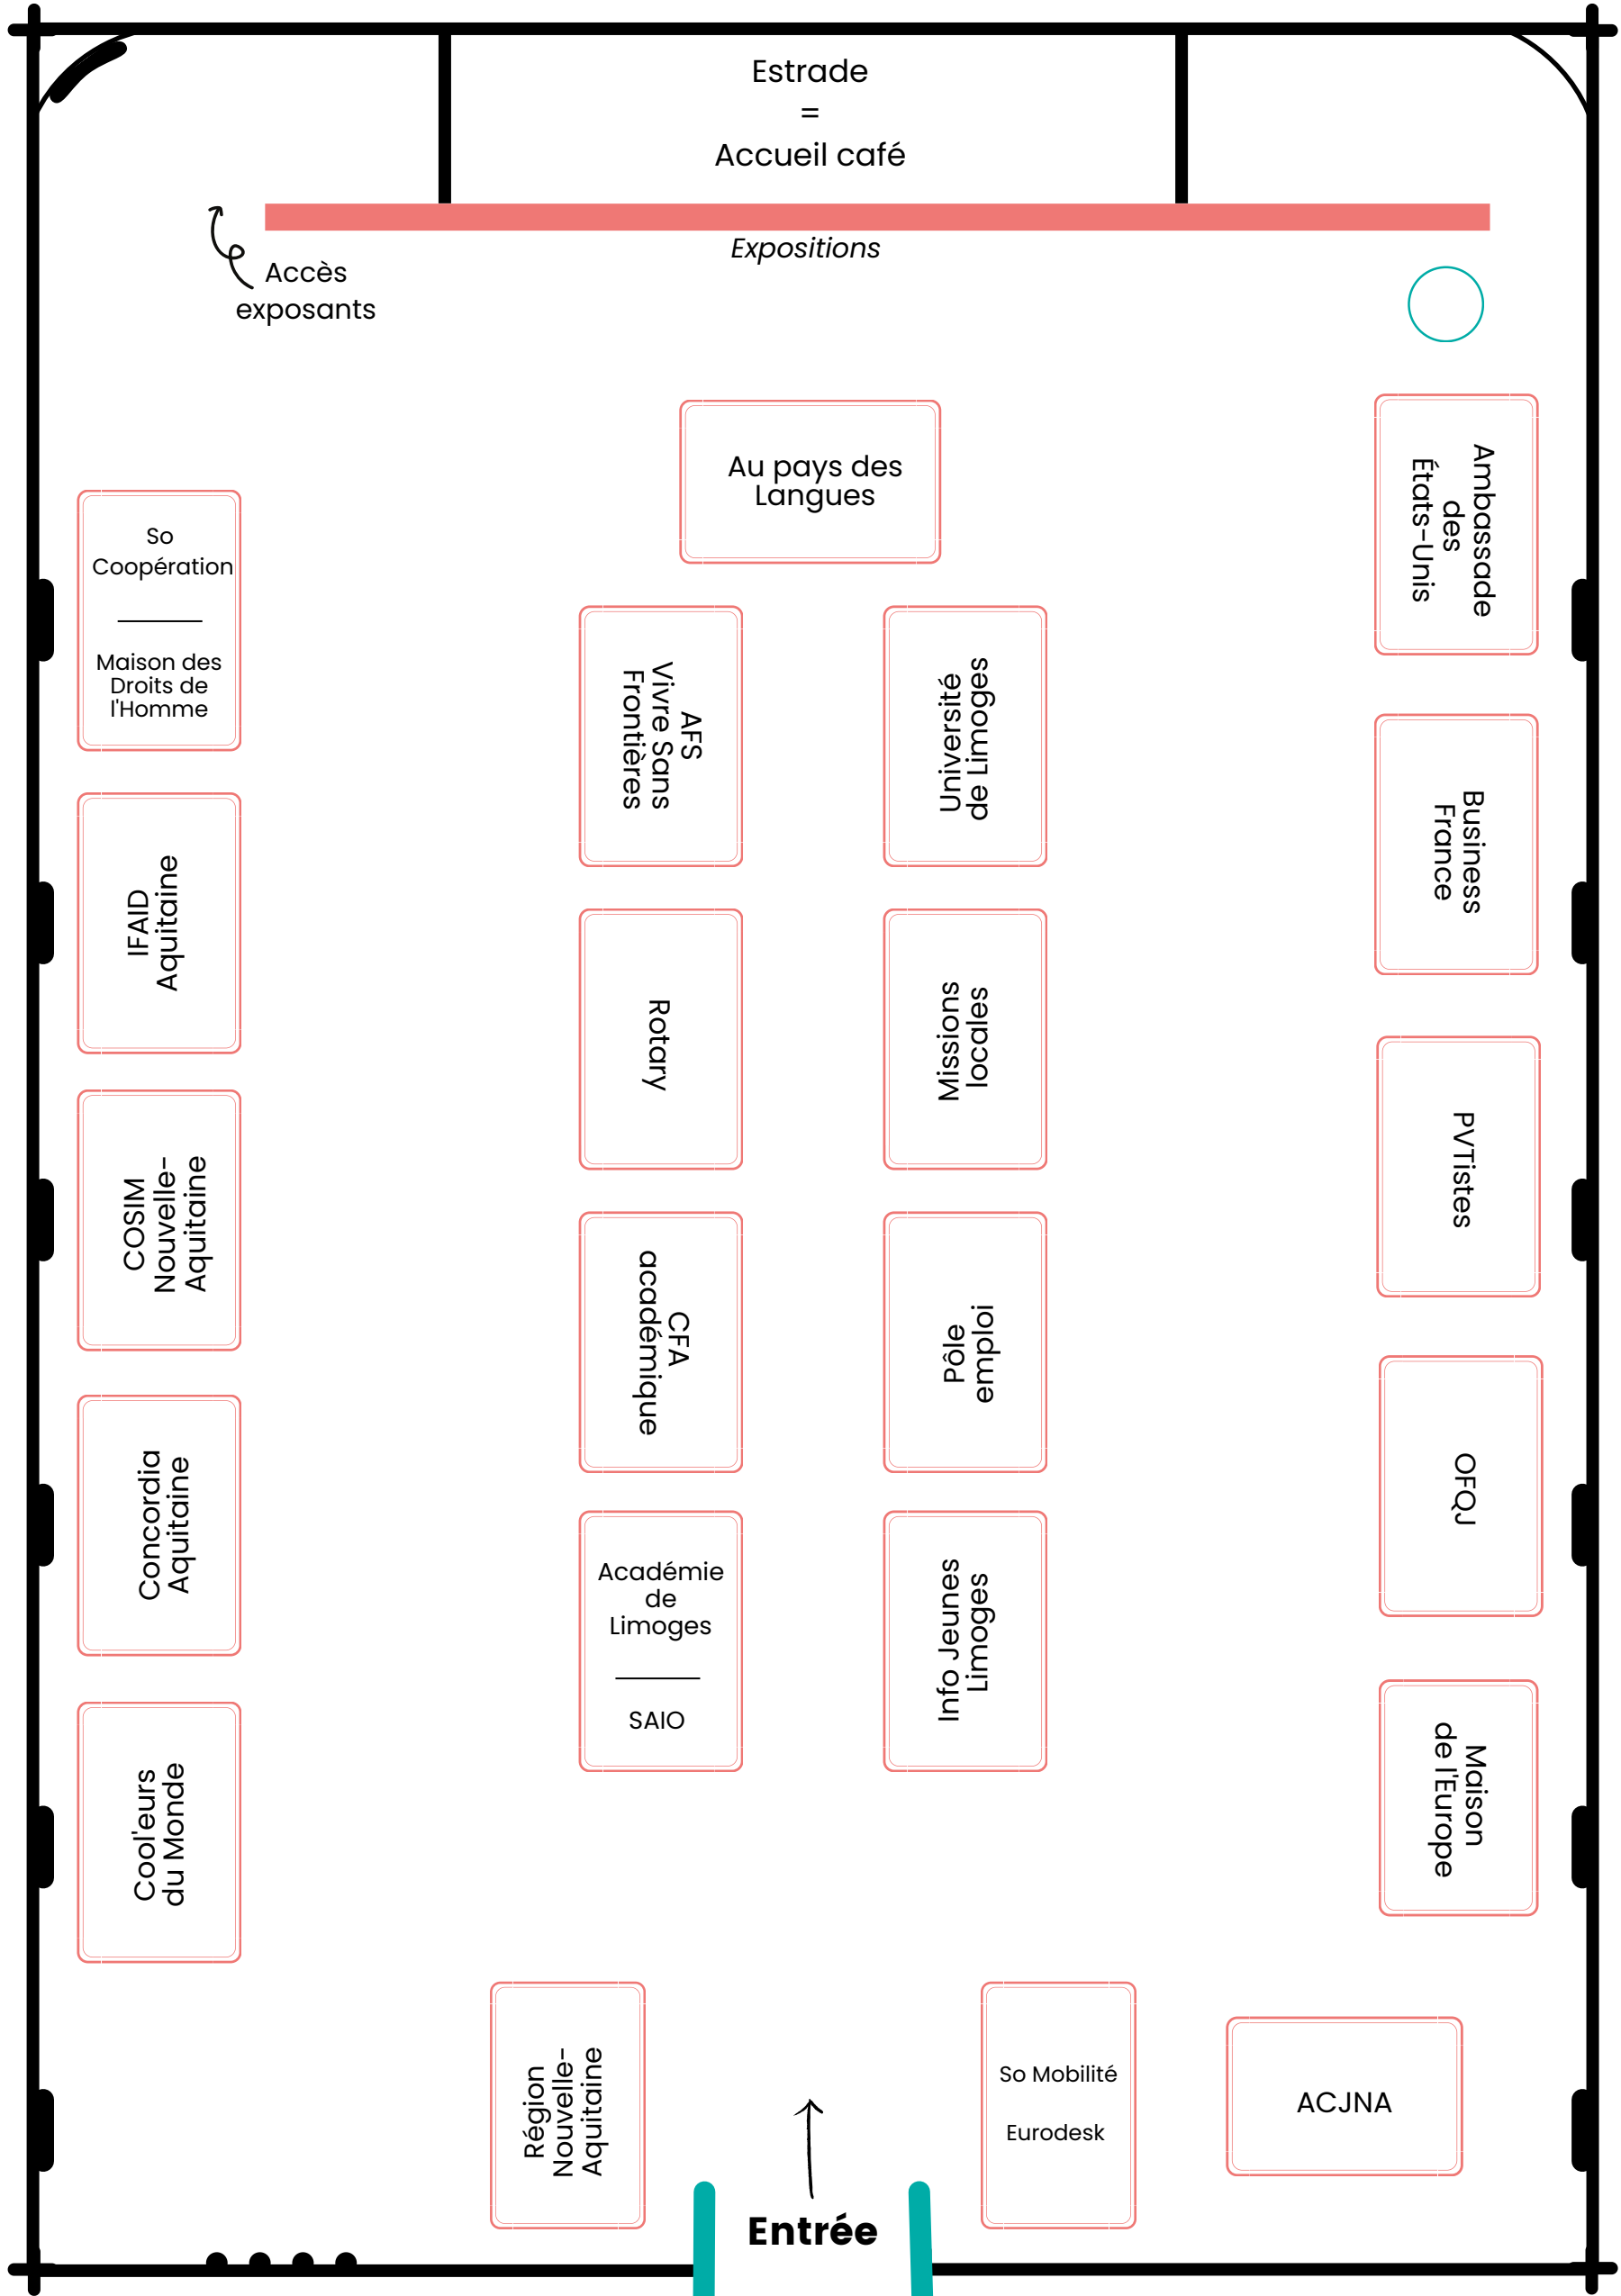

ACCÈS MAISON DU TEMPS LIBRE

1

Mairie

Rue Louis Longequeue
(vers la Maison du
Temps libre)

Bibliothèque (BFM)

2

Voie de gauche :
Accès Maison
du Temps libre

Voie de droite :
Vers la Fac de Droit

3

Entrée
Maison du Temps libre
(colonnes en pierre)

PARKING

Stationnement payant (dans la rue ou parkings souterrains)

PLAN EXPOSANTS

•••• Offres

— Fenêtre

Documentation

Porte

Stand

Expositions