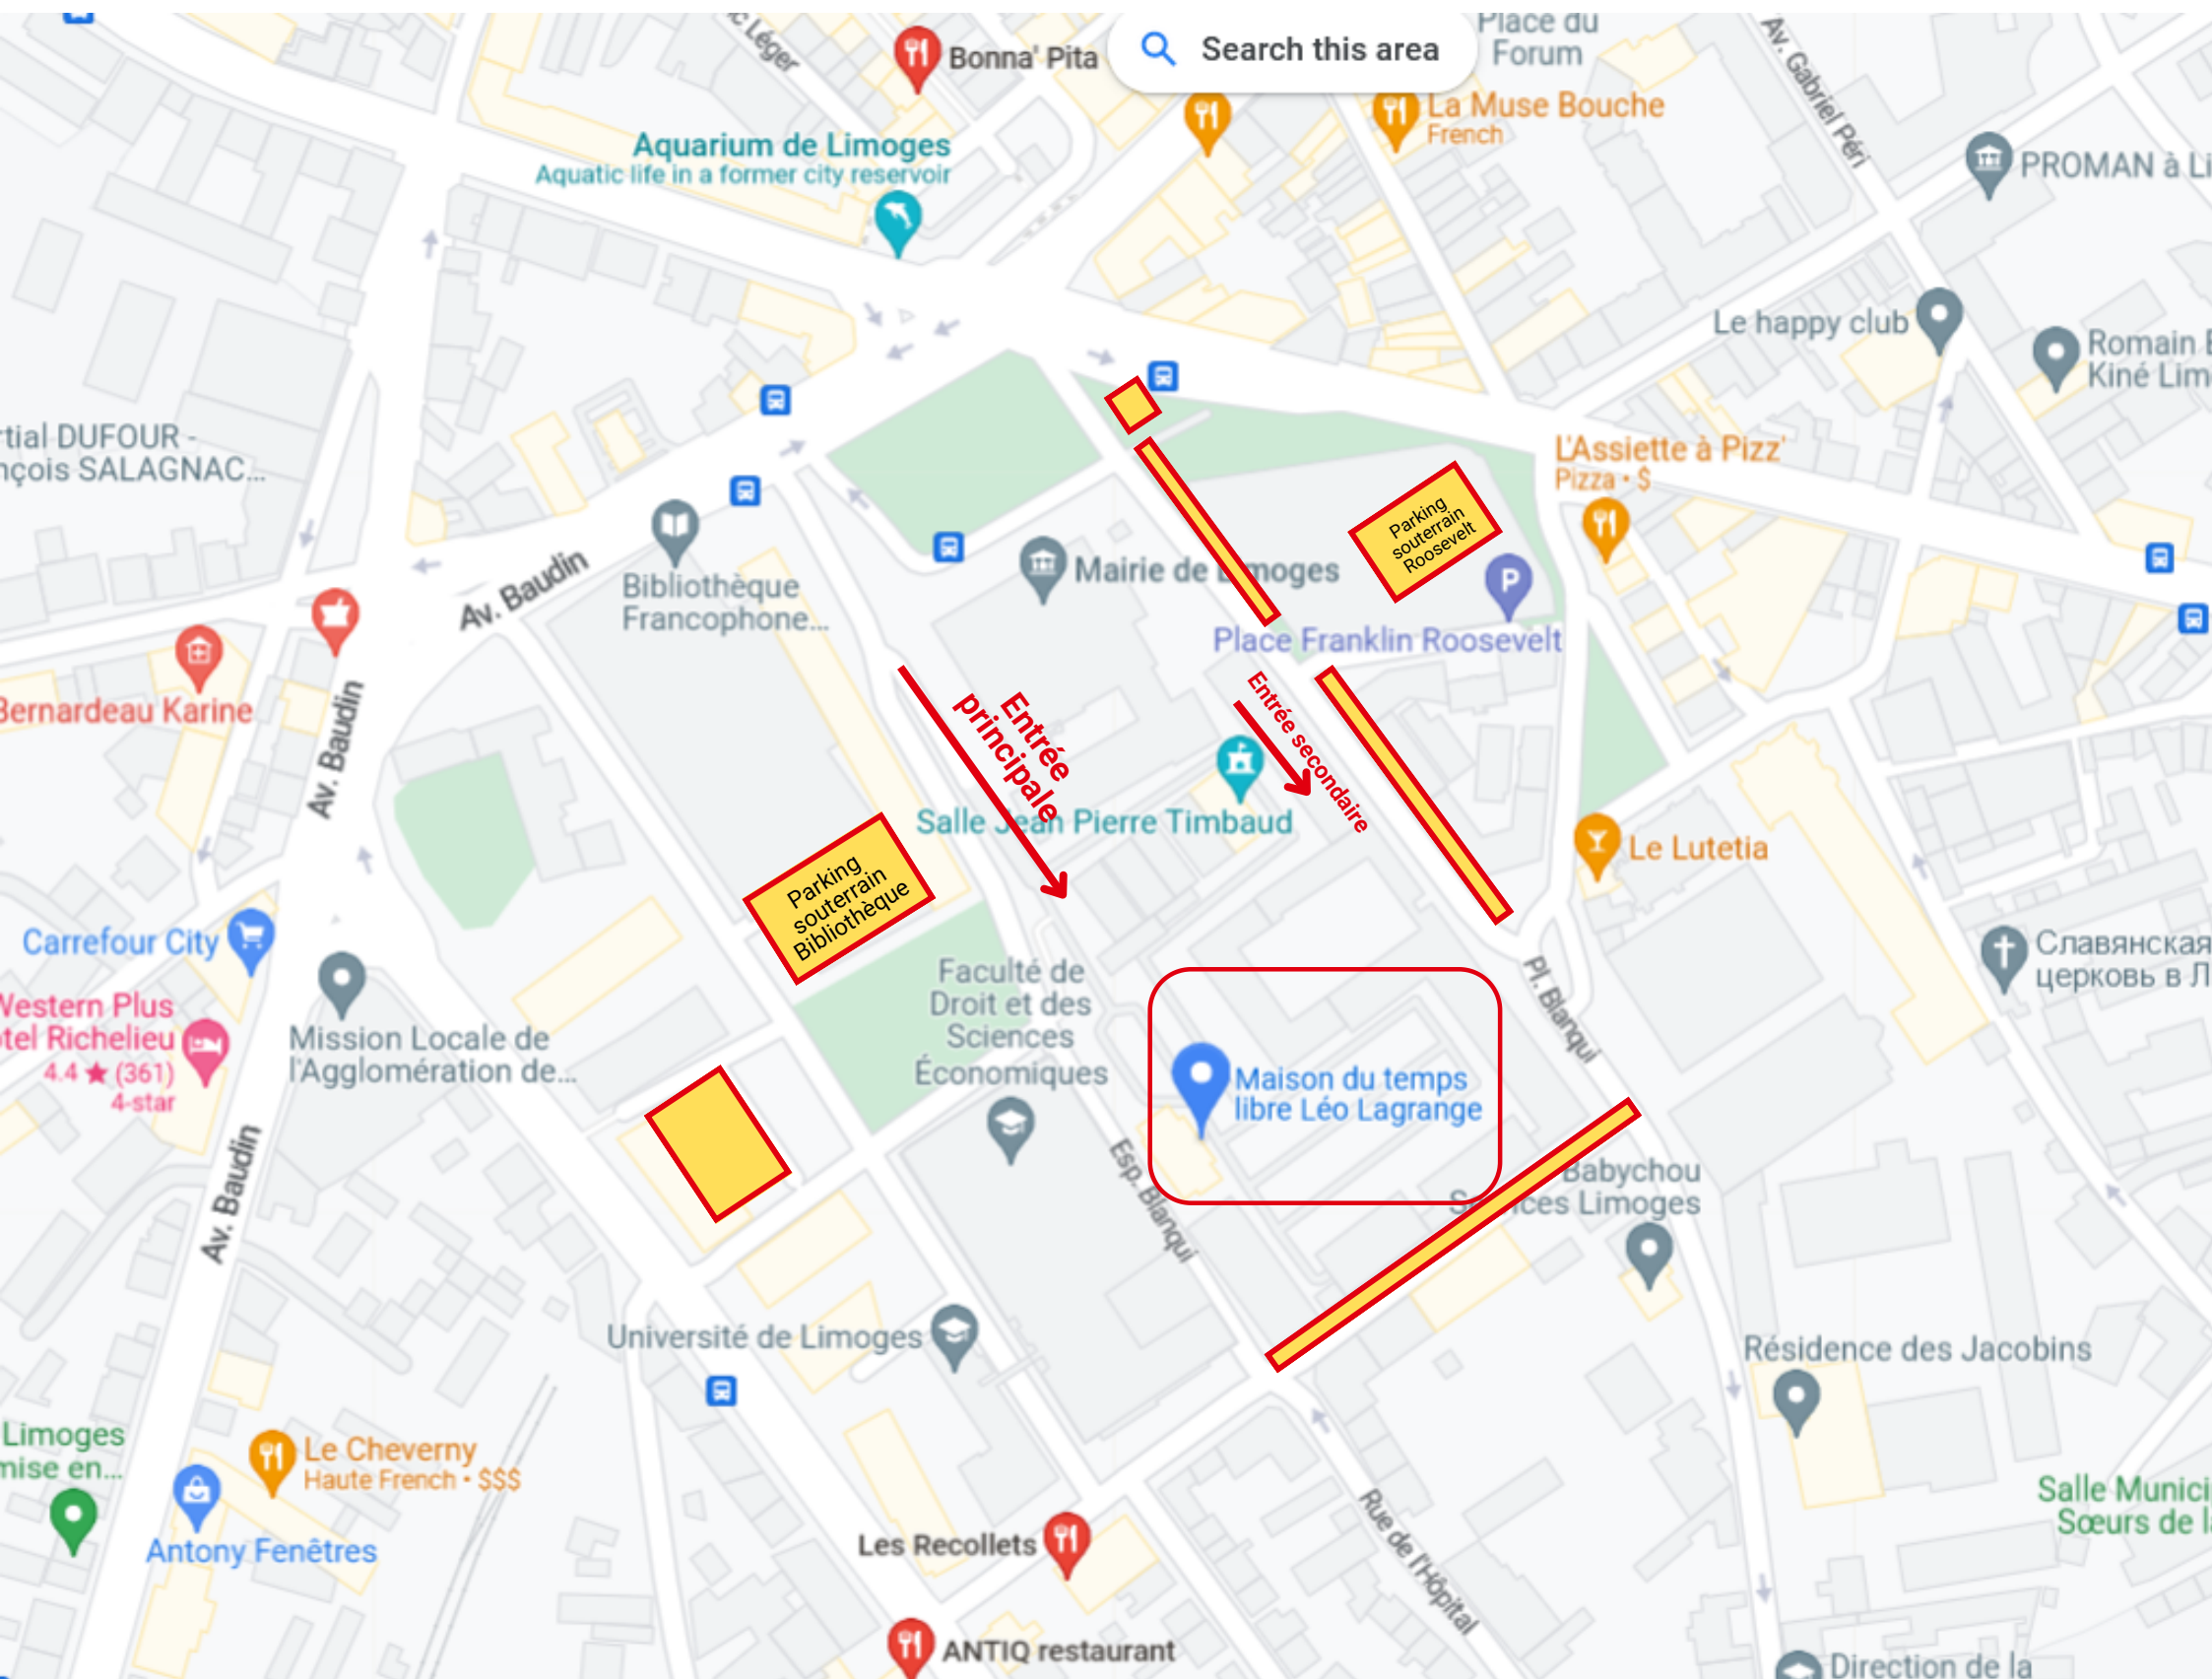

ACCÈS MAISON DU TEMPS LIBRE

1

Mairie

Rue Louis Longequeue
(vers la Maison du
Temps libre)

Bibliothèque (BFM)

2

Voie de gauche :
Accès Maison
du Temps libre

Voie de droite :
Vers la Fac de Droit

3

Entrée
Maison du Temps libre
(colonnes en pierre)

PARKING

Stationnement payant (dans la rue ou parkings souterrains)

PLAN EXPOSANTS

•••• Offres

— Fenêtre

Documentation

Porte

Stand

Expositions